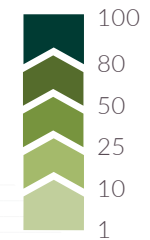

Part des locaux raccordables en % (2020)

Nombre de locaux raccordables (2020)

59 527 Besançon