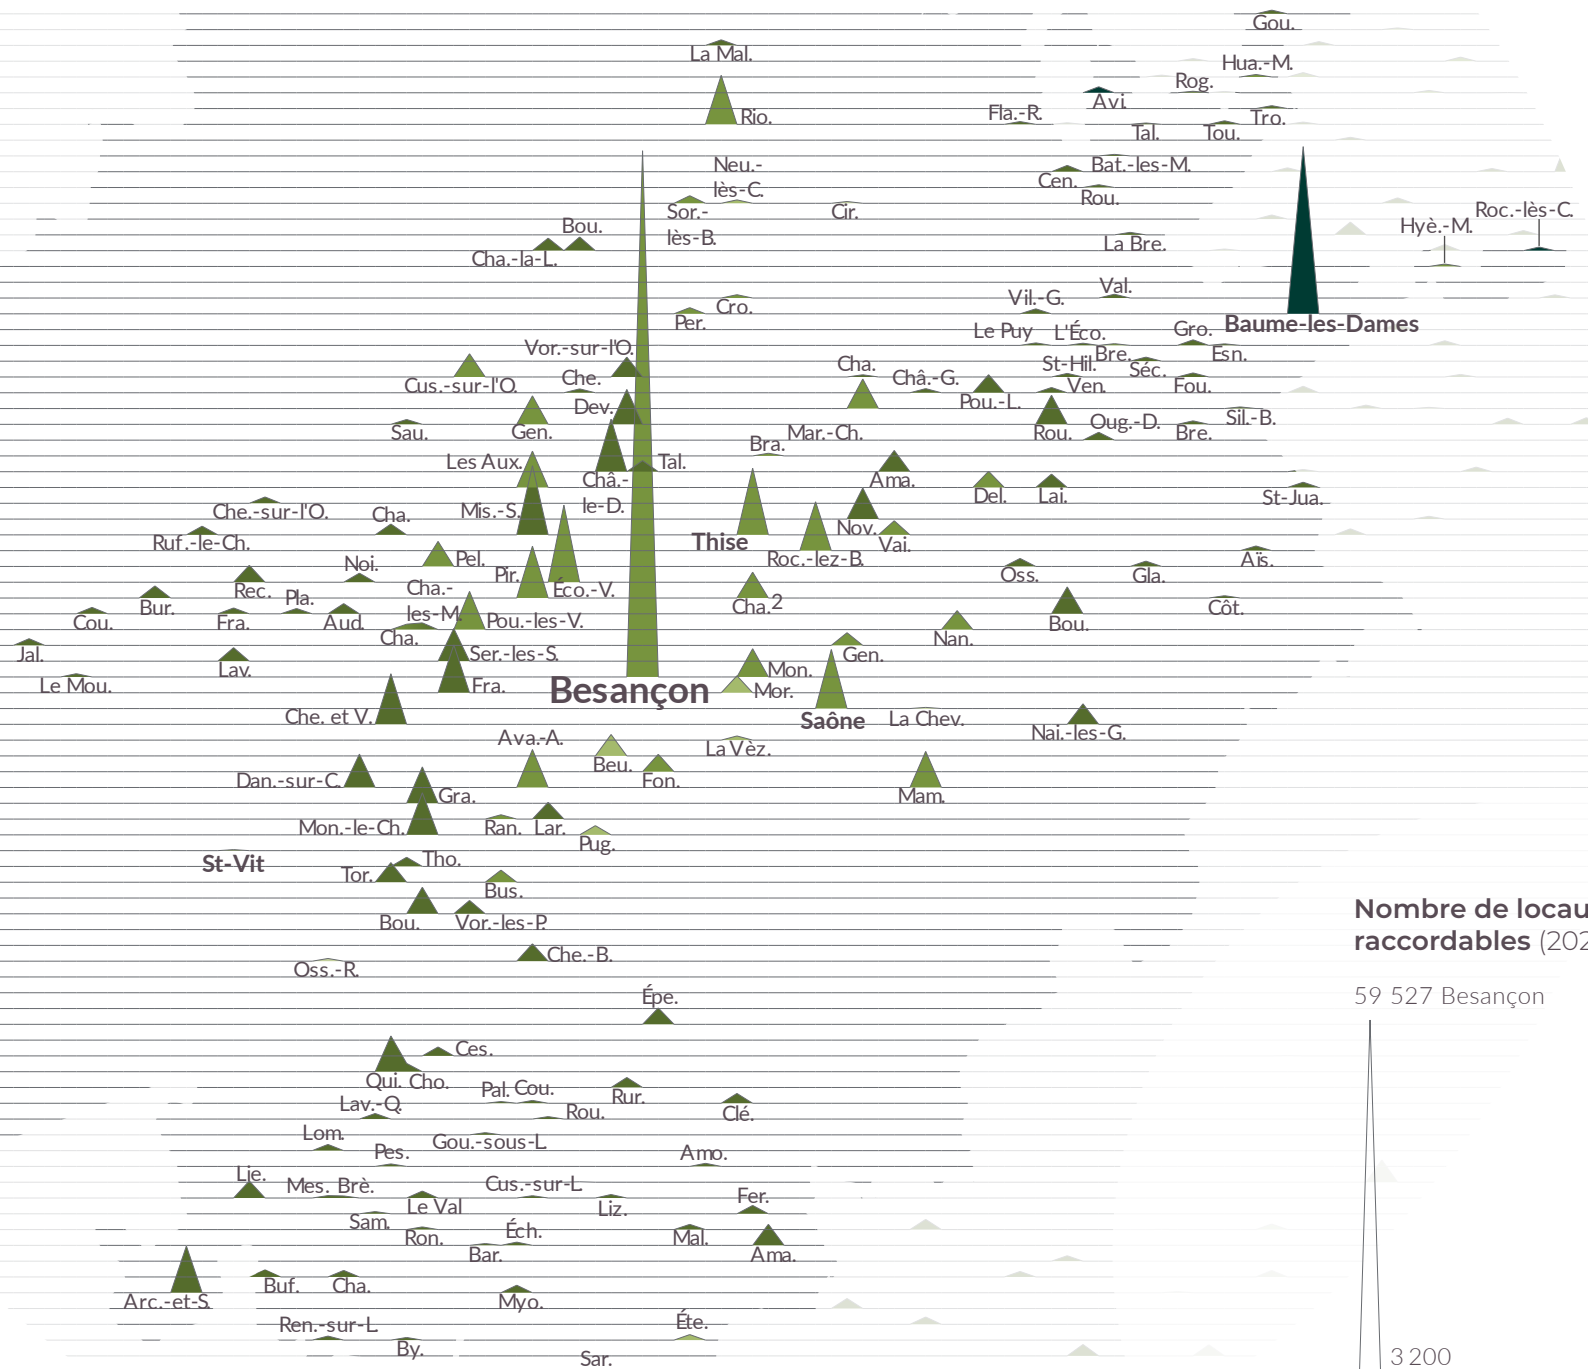

Part des locaux raccordables en % (2020)

Nombre de locaux raccordables (2020)

59 527 Besançon