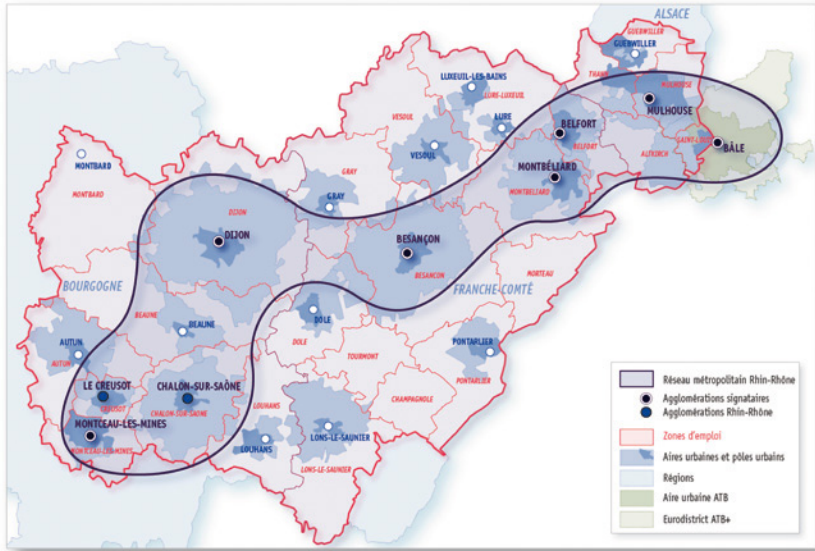

Europe, Métropole Rhin-Rhône, Région

Conception, réalisation : AudaB - Agence d'Urbanisme de l'Agglomération de Besançon - 2008