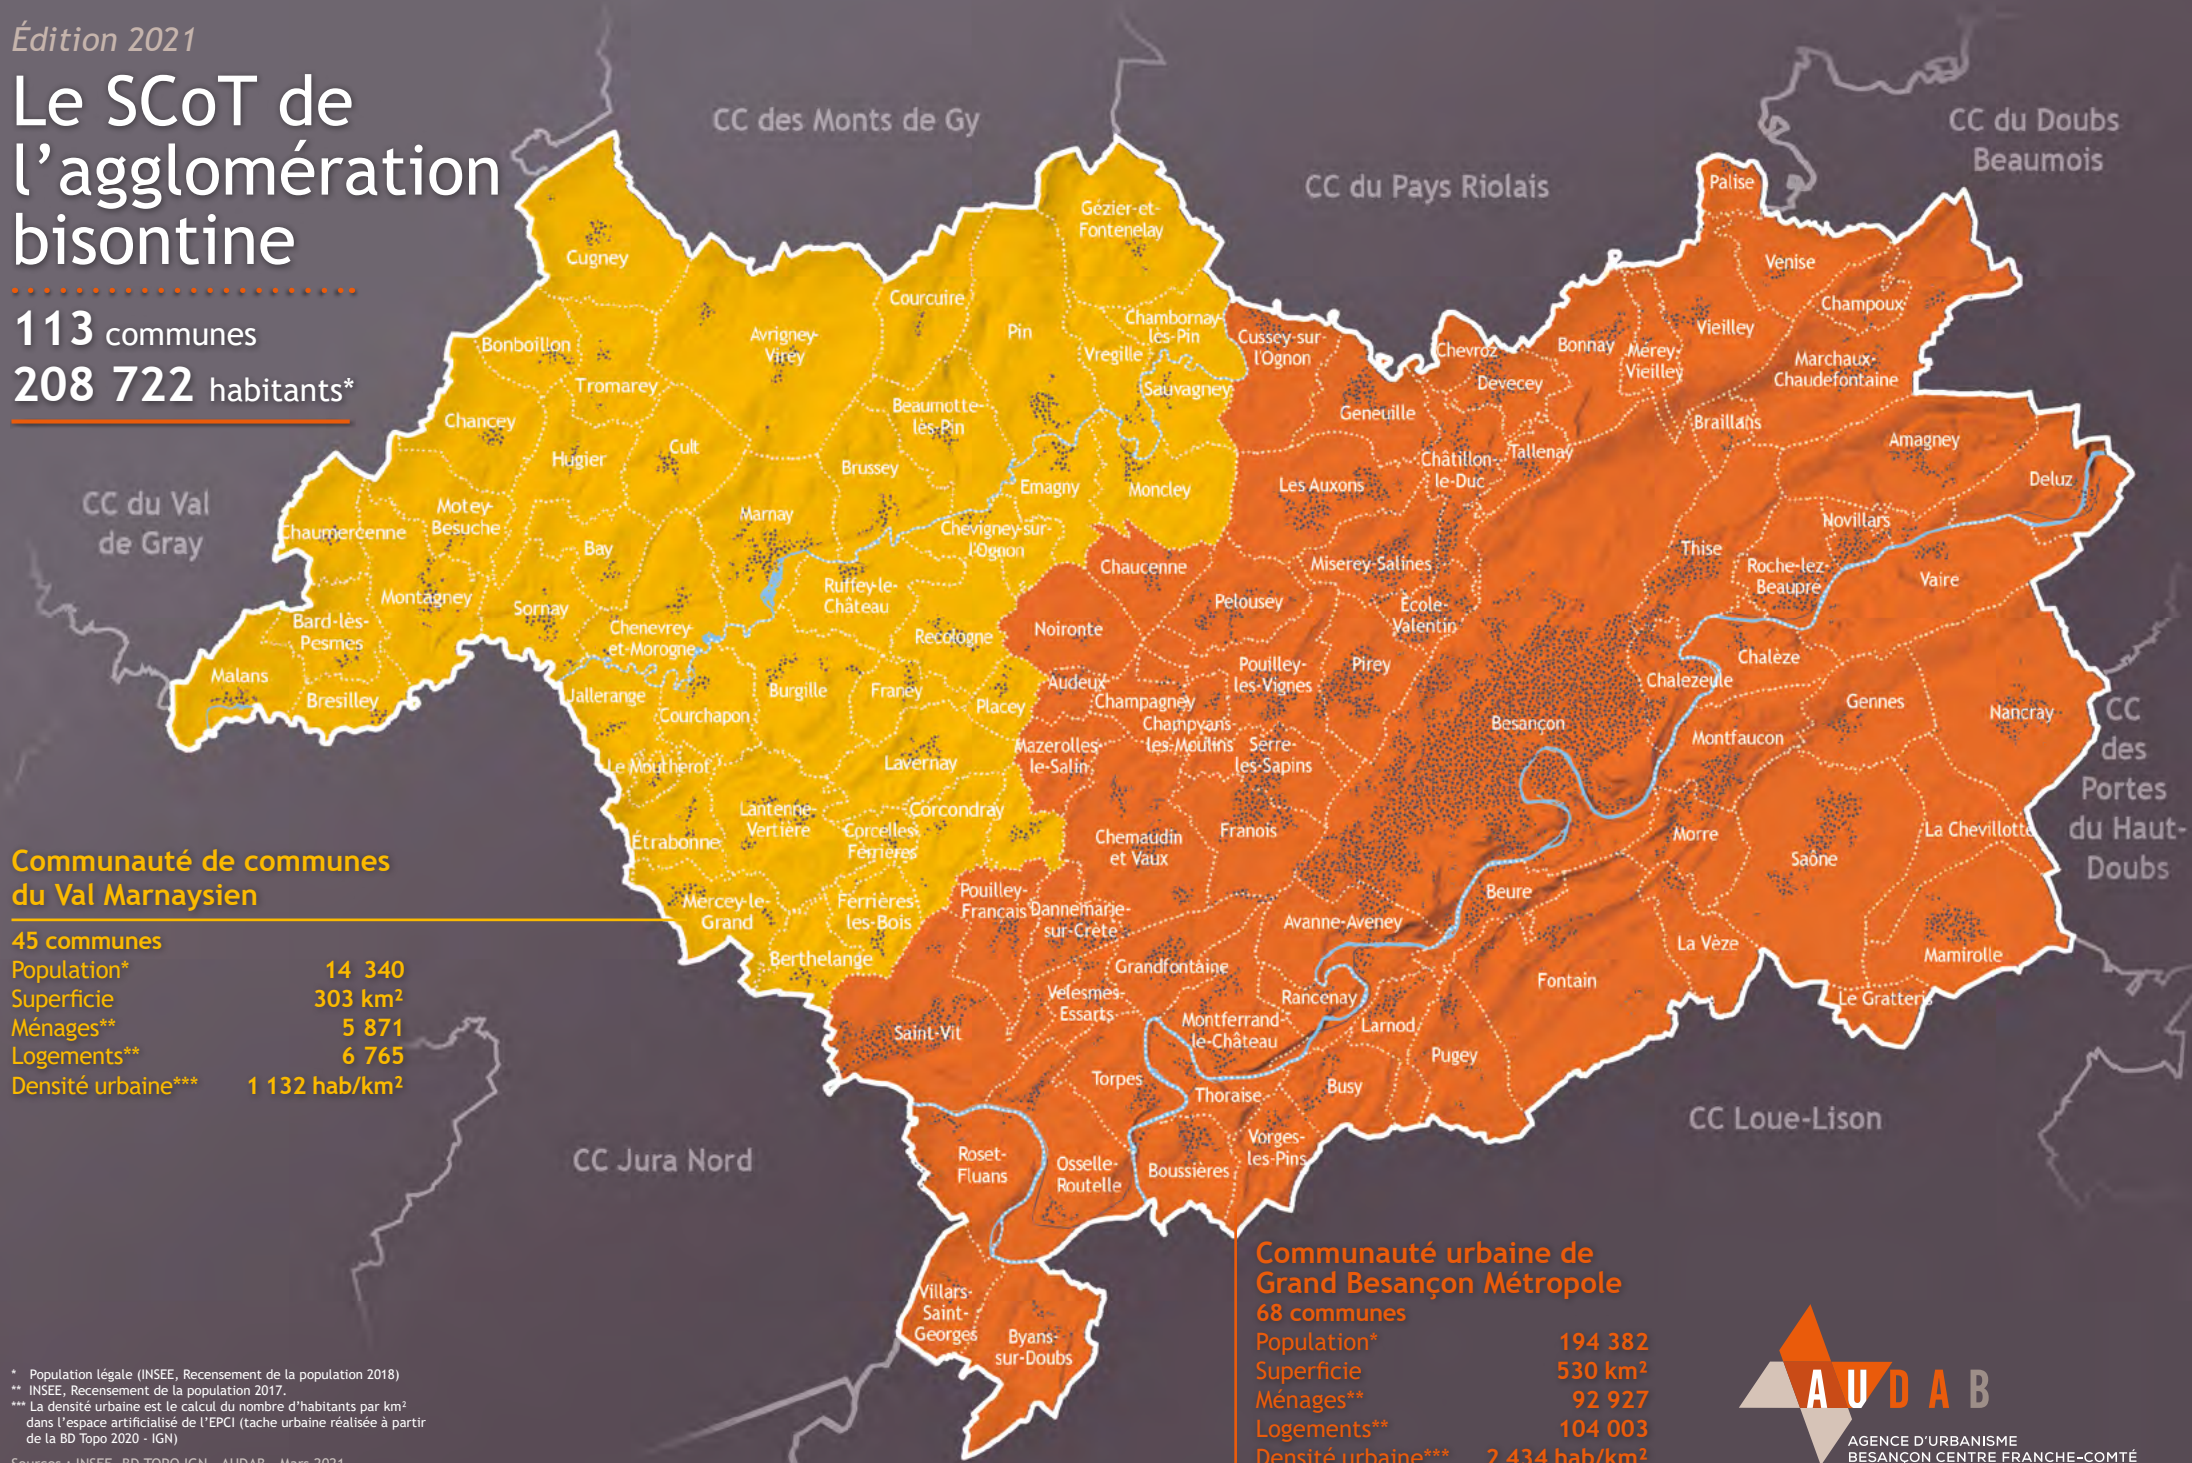

Édition 2021

# Le SCoT de l'agglomération bisontine

**113 communes**  
**208 722 habitants\***

## Communauté de communes du Val Marnaisien

**45 communes**  
Population\* 14 340  
Superficie 303 km<sup>2</sup>  
Ménages\*\* 5 871  
Logements\*\* 6 765  
Densité urbaine\*\*\* 1 132 hab/km<sup>2</sup>

## Communauté urbaine de Grand Besançon Métropole

**68 communes**  
Population\* 194 382  
Superficie 530 km<sup>2</sup>  
Ménages\*\* 92 927  
Logements\*\* 104 003  
Densité urbaine\*\*\* 2 434 hab/km<sup>2</sup>