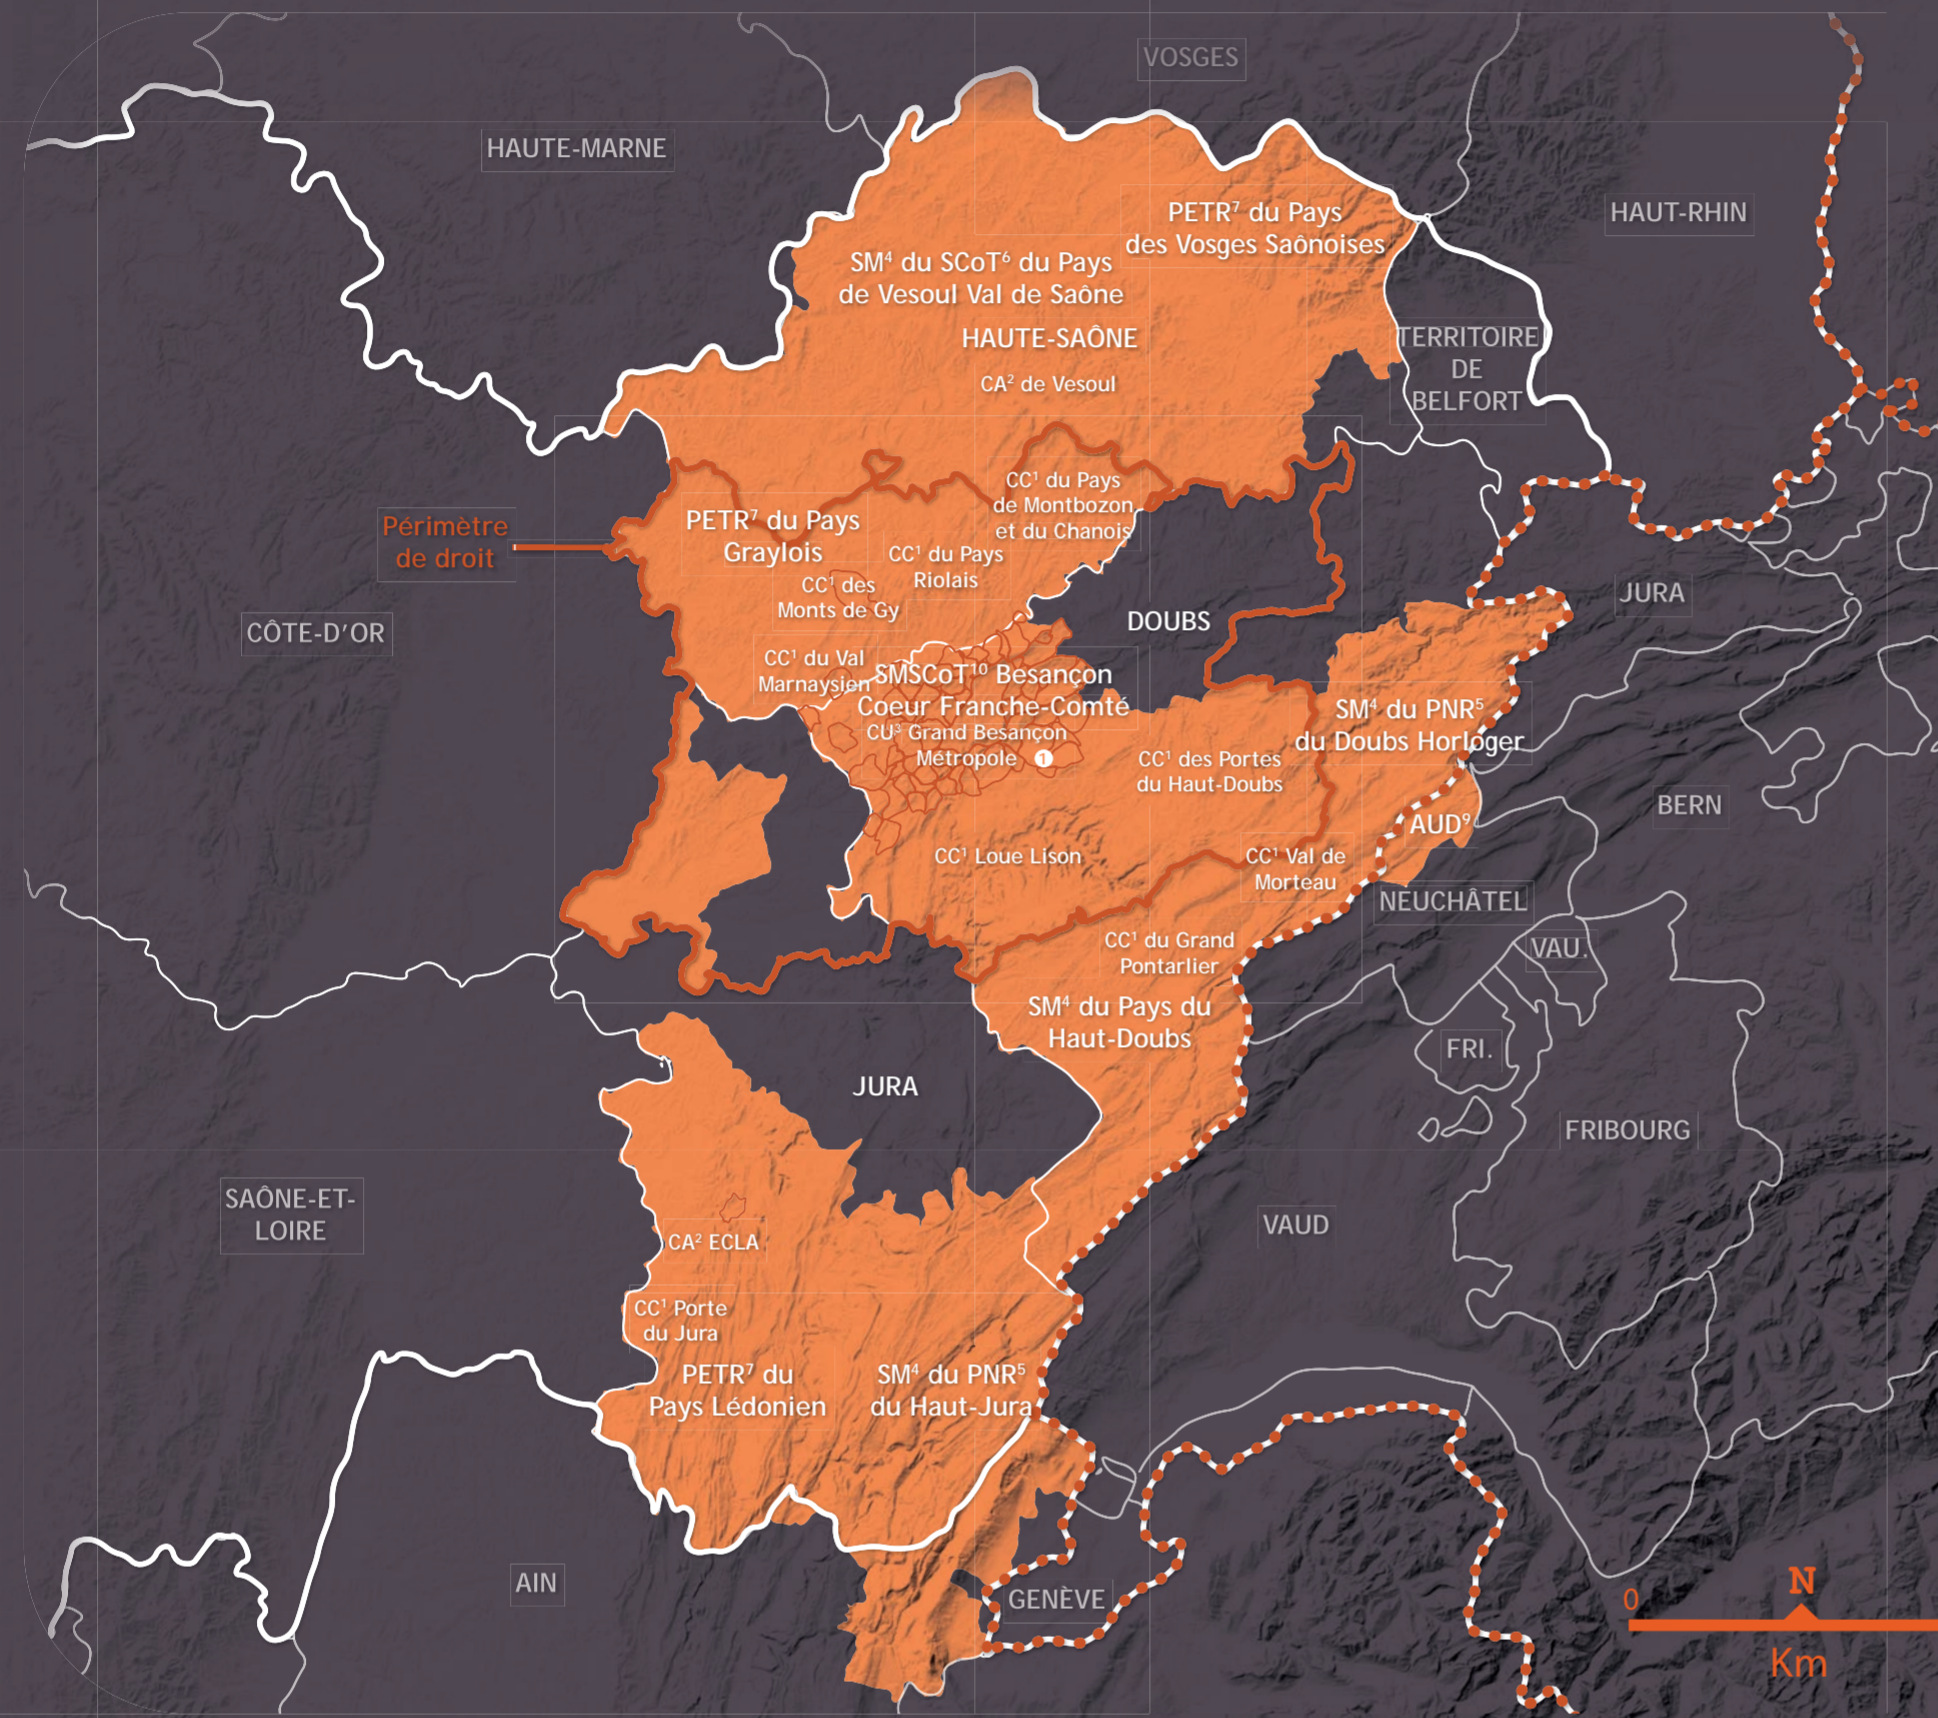

Les territoires membres de l'AUDAB

Quelques chiffres...

+ de **100** adhérents

1 201 communes couvertes

12 860 km²

886 748 habitants

- Mailles territoriales**
- Limite communale
 - Limite du périmètre de droit
 - Limite départementale (fr) et cantonale (ch)
 - Limite régionale
 - Limite nationale

- Les structures membres**
- SM¹
 - PNR²
 - SCoT³
 - PETR⁴
 - EPCI⁵
 - Communes
 - Pôle Métropolitain

- Sont également membres de l'AUDAB**
- l'État
 - La Région BFC
 - Le département du Doubs

- 1 : Communauté de Communes
- 2 : Communauté d'Agglomération
- 3 : Communauté Urbaine
- 4 : Syndicat Mixte
- 5 : Parc Naturel Régional
- 6 : Schéma de Cohérence Territoriale
- 7 : Pôle d'Équilibre Territorial et Rural
- 8 : Établissement Public de Coopération Intercommunale
- 9 : Agglomération Urbaine du Doubs
- 10 : Syndicat Mixte du Schéma de Cohérence Territoriale
- : Syndicat d'études et d'aménagement de Besançon Sud Plateau