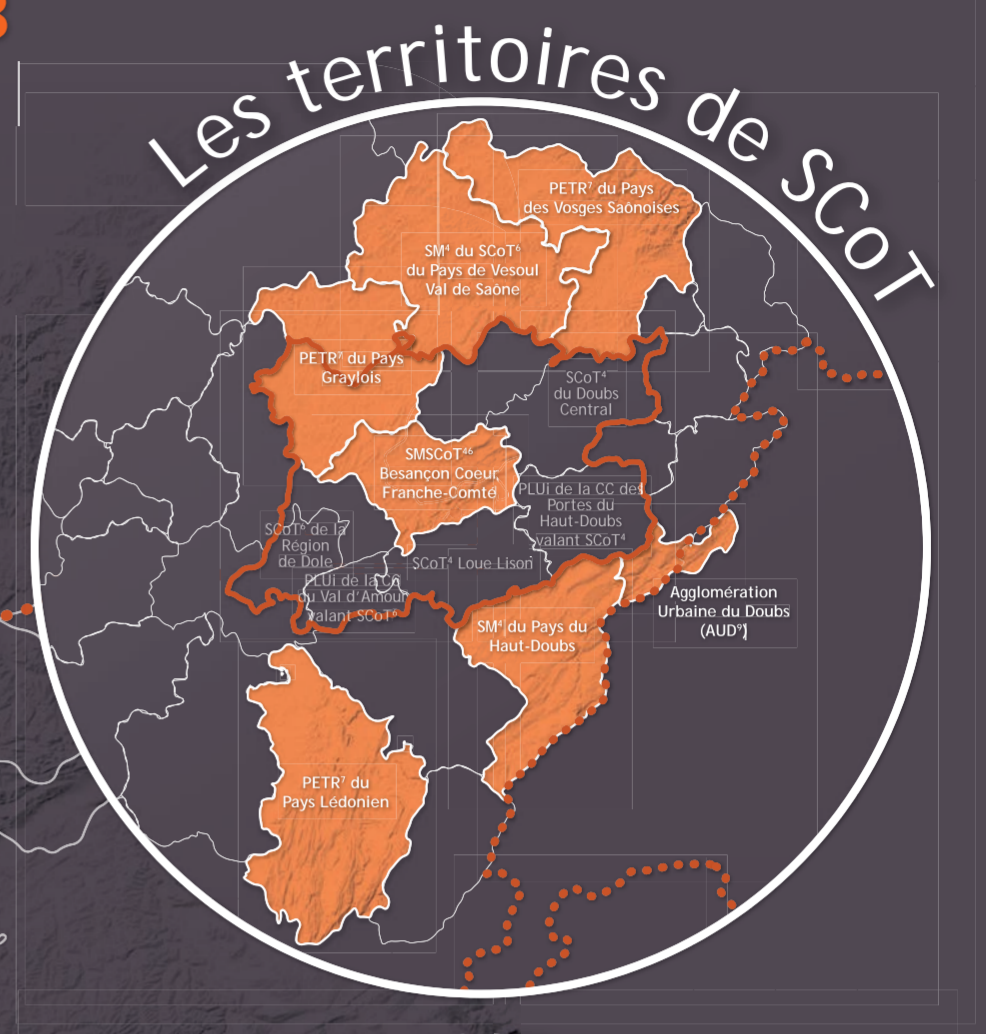

Les territoires membres de l'AUDAB

Quelques chiffres...

+ de **100** adhérents

1 201 communes couvertes

12 860 km²

886 748 habitants

- Mailles territoriales**
- Limite communale
 - Limite du périmètre de droit
 - Limite départementale (fr) et cantonale (ch)
 - Limite régionale
 - Limite nationale

- Les structures membres**
- SM¹
 - PNR²
 - SCoT³
 - PETR⁴
 - EPCI⁵
 - Communes
 - Pôle Métropolitain

- Sont également membres de l'AUDAB**
- l'État
 - La Région BFC
 - Le département du Doubs

- 1 : Communauté de Communes
- 2 : Communauté d'Agglomération
- 3 : Communauté Urbaine
- 4 : Syndicat Mixte
- 5 : Parc Naturel Régional
- 6 : Schéma de Cohérence Territoriale
- 7 : Pôle d'Équilibre Territorial et Rural
- 8 : Établissement Public de Coopération Intercommunale
- 9 : Agglomération Urbaine du Doubs
- 10 : Syndicat Mixte du Schéma de Cohérence Territoriale
- : Syndicat d'études et d'aménagement de Besançon Sud Plateau